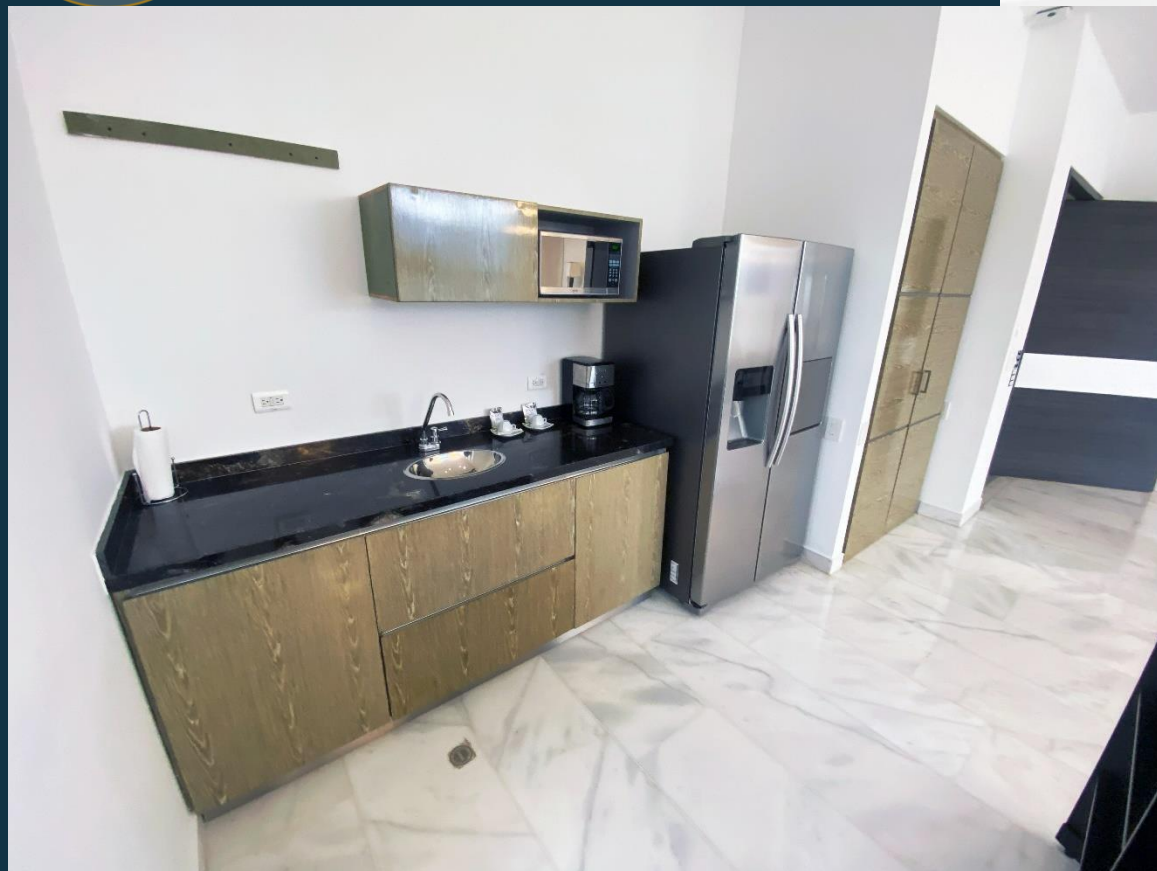

**King
2 twin**

- Tina
- Nevera
- Cafetera
- Internet Wifi
- Caja de Seguridad
- Minibar

Descubre un HOTEL
que superará tus
expectativas

—◆ Suite
Diamante

Área metros cuadrados: **78 mts**

King
2 twin

- Tina
- Nevera
- Cafetera
- Internet Wifi
- Caja de Seguridad
- Minibar