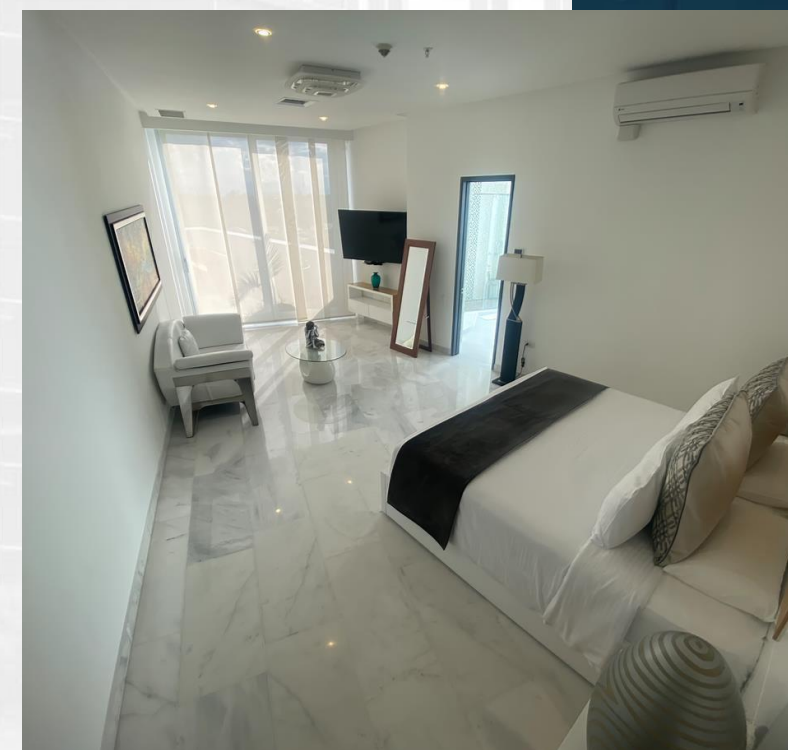

Punta Diamante Premium Hotel, está ubicado en el exclusivo condominio de Ruitoque a 20 minutos de la ciudad de Bucaramanga, capital del departamento de Santander.

8 Salones de eventos

7 Establecimientos
Gastronómicos

TURISMO DE EVENTOS

TURISMO DE BIENESTAR

EXPERIENCIAS GASTRONOMICAS

Nuestras Habitaciones

◆ Habitación **Premium**
Área metros cuadrados: **42 mts**

◆ Suite **Junior**
Área metros cuadrados: **70 mts**

◆ Suite **Diamante**
Área metros cuadrados: **78 mts**

◆ Suite **Presidencial**
Área metros cuadrados: **218.9 mts**

Habitación **Premium**

Área metros cuadrados: **42 mts**

King

Tina
Nevera
Cafetera
Internet Wifi
Caja de Seguridad
Minibar

Descubre un HOTEL
que superará tus
expectativas

—◆ Habitación
Premium

Área metros cuadrados: **42 mts**

King + Twin

- Tina
- Nevera
- Cafetera
- Internet Wifi
- Caja de Seguridad
- Minibar

Descubre un HOTEL
que superará tus
expectativas

Habitación
Premium