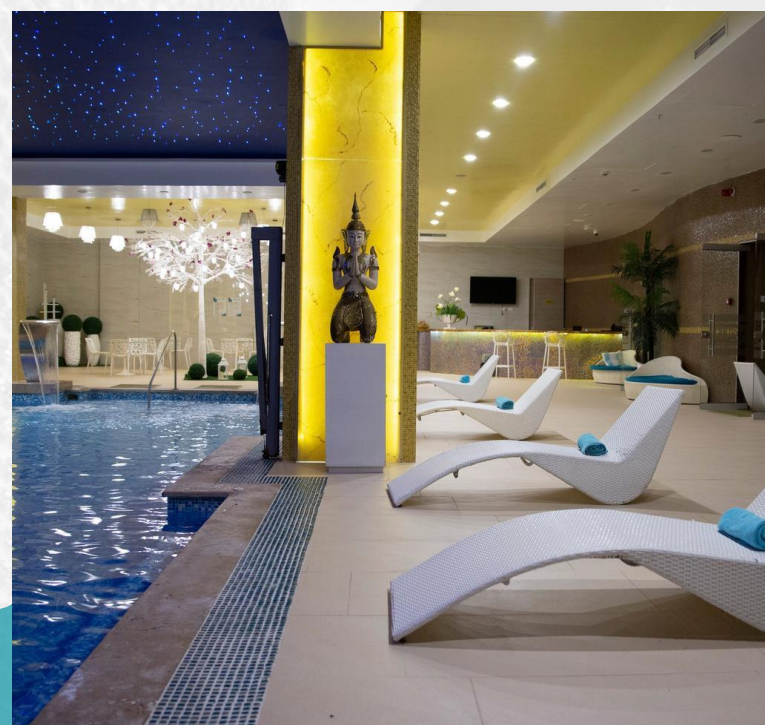

- 6 salones modulares de eventos
- Mobiliario de lujo
- Boutique Gastronómica
- Planes de alojamiento y spa

Turismo de *Bienestar*

Es momento de redefinir el turismo para darle espacio al bienestar

AQUA · SPA
PUNTA DIAMANTE

Contamos con uno de los spas más grandes de Colombia, con una majestuosa infraestructura de 2.000 metros cuadrados, diseñada para ofrecer una experiencia única de bienestar y relajación. Nuestro espacio incluye diversas zonas dedicadas al descanso, la tranquilidad y el rejuvenecimiento.