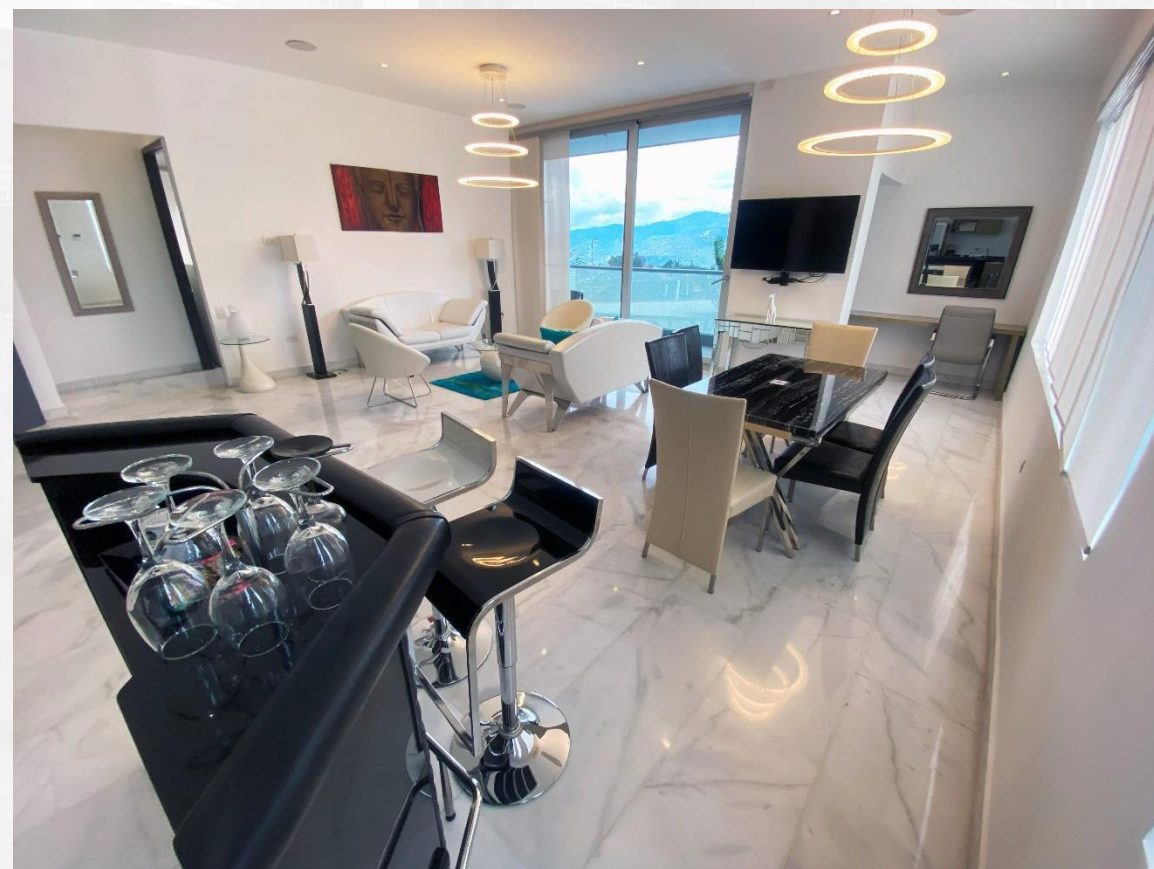

**King
2 twin**

- Tina
- Nevera
- Cafetera
- Internet Wifi
- Caja de Seguridad
- Minibar

Descubre un HOTEL
que superará tus
expectativas

—◆ Suite
Diamante

Área metros cuadrados: **78 mts**

King
2 twin

- Tina
- Nevera
- Cafetera
- Internet Wifi
- Caja de Seguridad
- Minibar