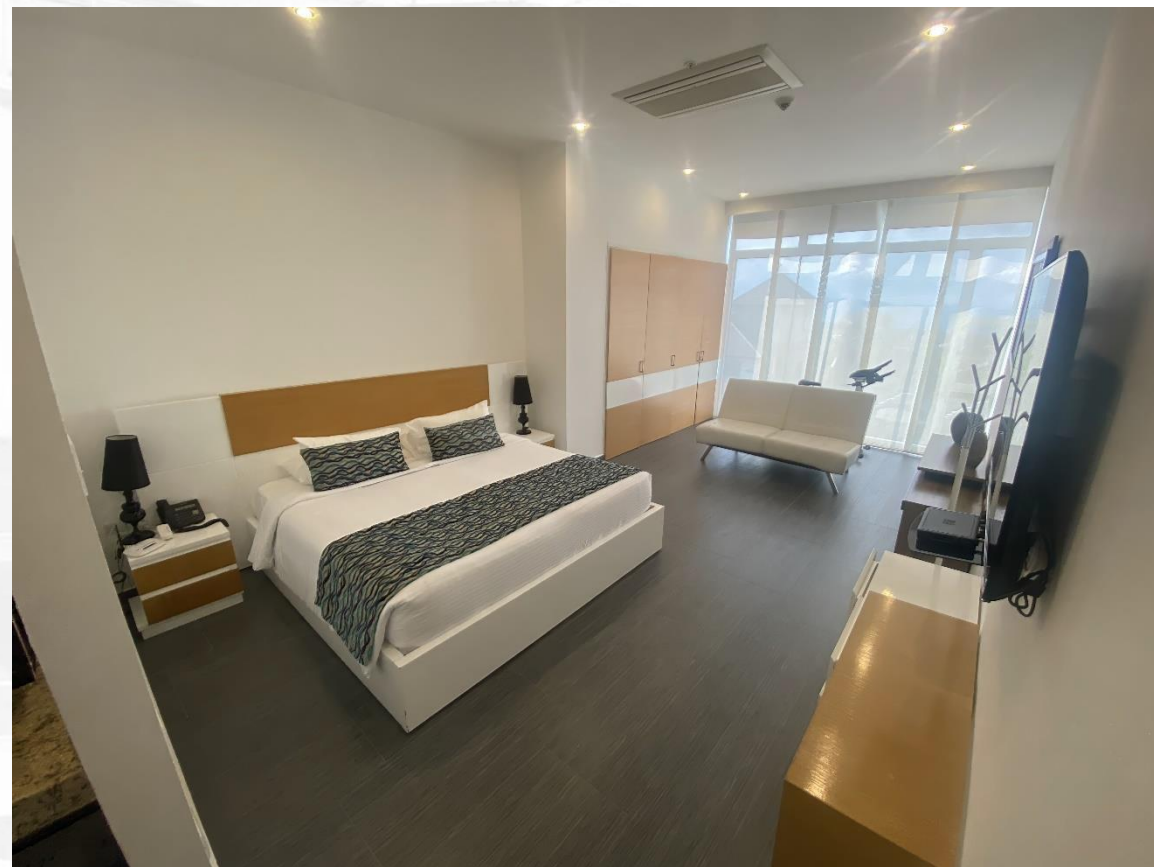

◆ Suite **Presidencial**
Área metros cuadrados: **218.9 mts**

Habitación **Premium**

Área metros cuadrados: **42 mts**

King

Tina
Nevera
Cafetera
Internet Wifi
Caja de Seguridad
Minibar

Descubre un HOTEL
que superará tus
expectativas

—◆ Habitación
Premium

Área metros cuadrados: **42 mts**

King + Twin

- Tina
- Nevera
- Cafetera
- Internet Wifi
- Caja de Seguridad
- Minibar

Descubre un HOTEL
que superará tus
expectativas

Habitación
Premium

Área metros cuadrados: **42 mts**

2 twin

- Tina
- Nevera
- Cafetera
- Internet Wifi
- Caja de Seguridad
- Minibar

Descubre un HOTEL
que superará tus
expectativas

◆ Suite
Junior

Área metros cuadrados: **70 mts**

**King
2 twin**

- Tina
- Nevera
- Cafetera
- Internet Wifi
- Caja de Seguridad
- Minibar

Descubre un HOTEL
que superará tus
expectativas

—◆ Suite
Diamante

Área metros cuadrados: **78 mts**

King
2 twin

- Tina
- Nevera
- Cafetera
- Internet Wifi
- Caja de Seguridad
- Minibar