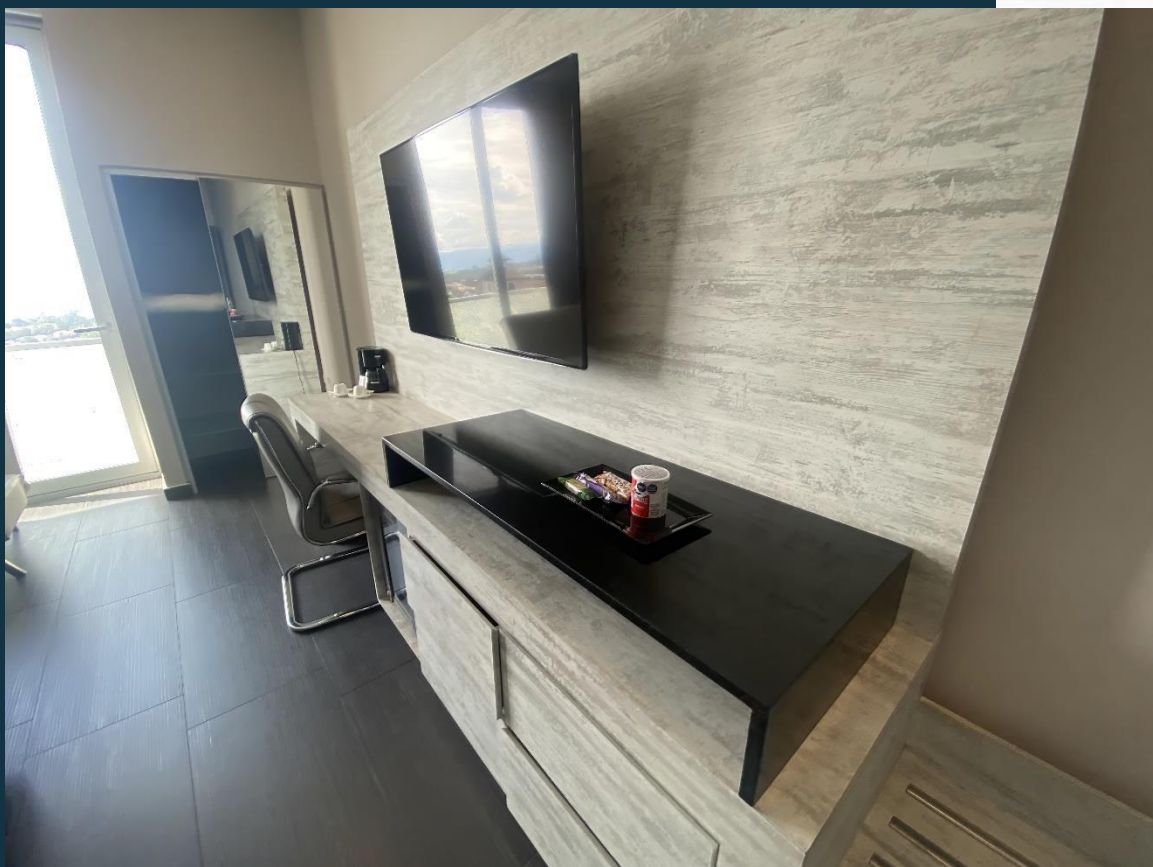

—◆ Habitación
Premium

Área metros cuadrados: **42 mts**

King + Twin

- Tina
- Nevera
- Cafetera
- Internet Wifi
- Caja de Seguridad
- Minibar

Descubre un HOTEL
que superará tus
expectativas

Habitación
Premium