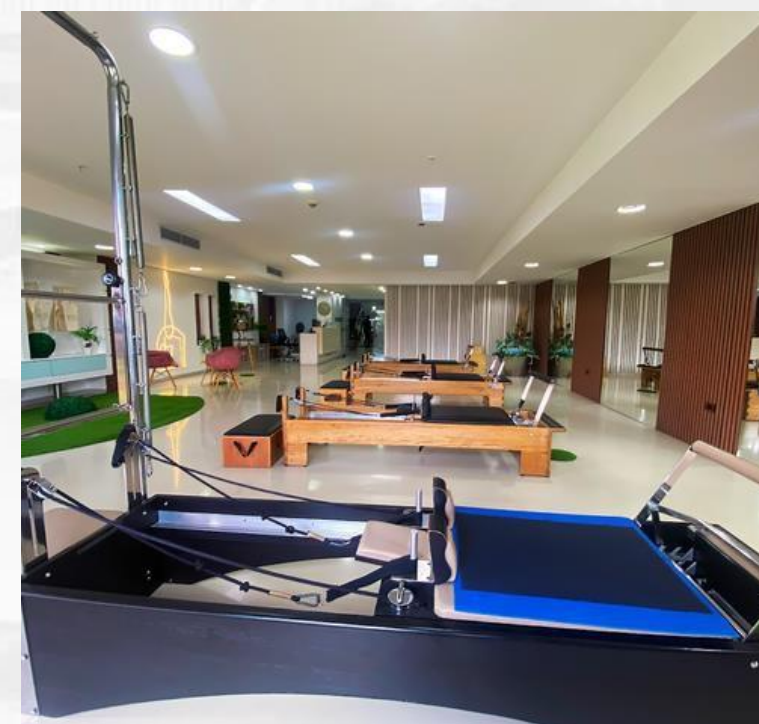

Punta Diamante Premium Hotel, está ubicado en el exclusivo condominio de Ruitoque a 20 minutos de la ciudad de Bucaramanga, capital del departamento de Santander.

8 Salones de eventos

7 Establecimientos
Gastronómicos

Contamos con uno de los spas más grandes de Colombia, con una majestuosa infraestructura de 2.000 metros cuadrados, diseñada para ofrecer una experiencia única de bienestar y relajación. Nuestro espacio incluye diversas zonas dedicadas al descanso, la tranquilidad y el rejuvenecimiento.

**DATE EL DESCANSO QUE TANTO TE MERECE,
NOSOTROS NOS ENCARGAMOS DEL RESTO**

Turismo de Bienestar

Es momento de redefinir el turismo para darle espacio al bienestar

PILATES
By Punta Diamante

Nuestra zona de Pilates está diseñada para ofrecer un espacio tranquilo y cómodo, ideal para el bienestar físico y mental, este espacio permite a nuestros huéspedes disfrutar de clases personalizadas o sesiones individuales, tanto para principiantes como para expertos.