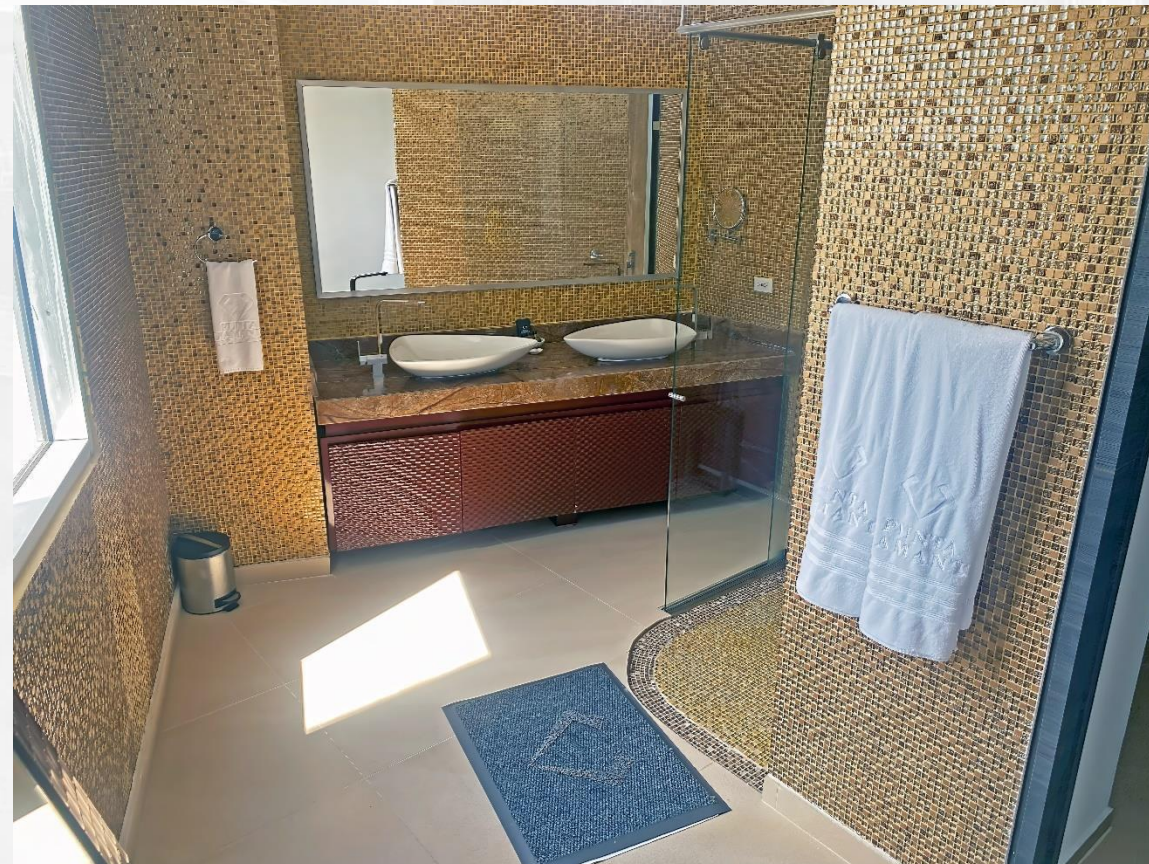

Descubre un HOTEL
que superará tus

expectativas