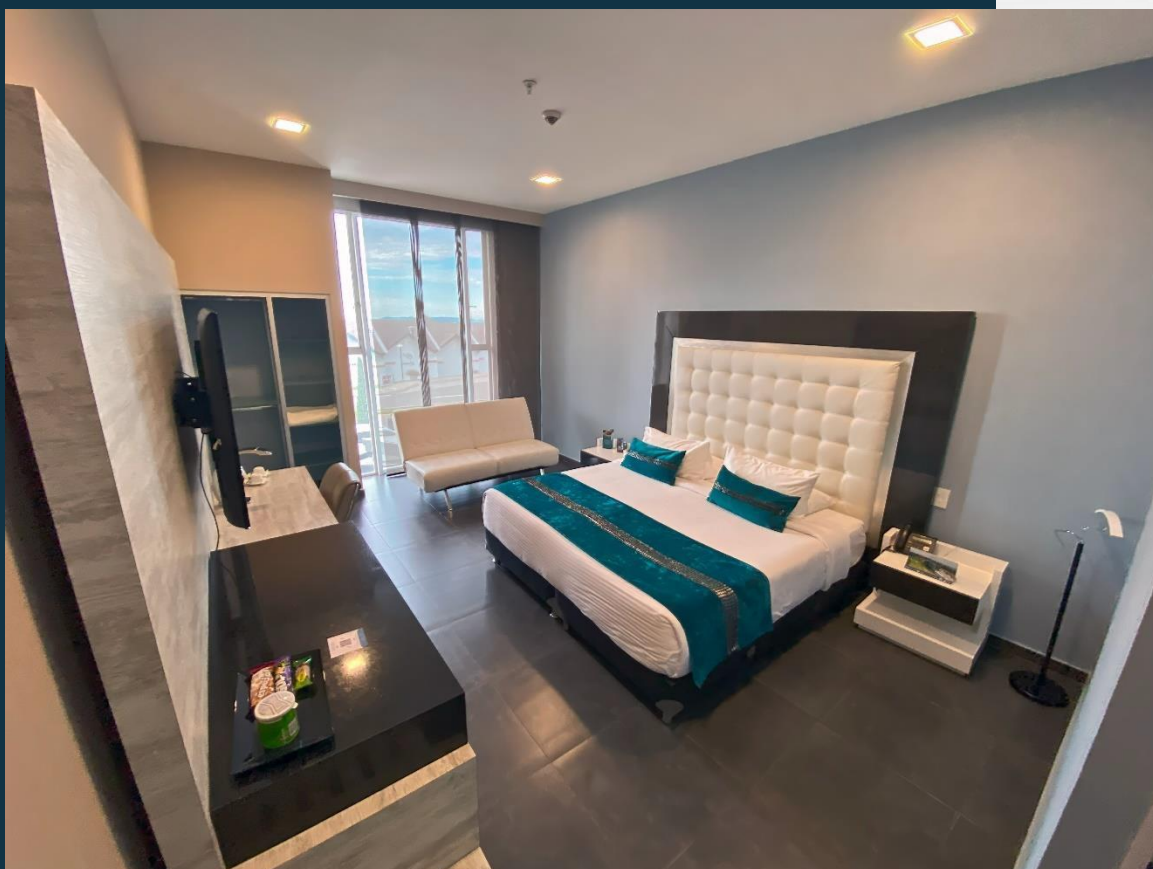

Punta Diamante Premium Hotel, está ubicado en el exclusivo condominio de Ruitoque a 20 minutos de la ciudad de Bucaramanga, capital del departamento de Santander.

8 Salones de eventos

7 Establecimientos
Gastronómicos

TURISMO DE EVENTOS

TURISMO DE BIENESTAR

EXPERIENCIAS GASTRONOMICAS

Nuestras Habitaciones

◆ Habitación **Premium**
Área metros cuadrados: **42 mts**

◆ Suite **Junior**
Área metros cuadrados: **70 mts**

◆ Suite **Diamante**
Área metros cuadrados: **78 mts**

◆ Suite **Presidencial**
Área metros cuadrados: **218.9 mts**

Habitación **Premium**

Área metros cuadrados: **42 mts**

King

Tina
Nevera
Cafetera
Internet Wifi
Caja de Seguridad
Minibar

Descubre un HOTEL
que superará tus
expectativas

—◆ Habitación
Premium

Área metros cuadrados: **42 mts**

King + Twin

- Tina
- Nevera
- Cafetera
- Internet Wifi
- Caja de Seguridad
- Minibar

Descubre un HOTEL
que superará tus
expectativas

Habitación
Premium