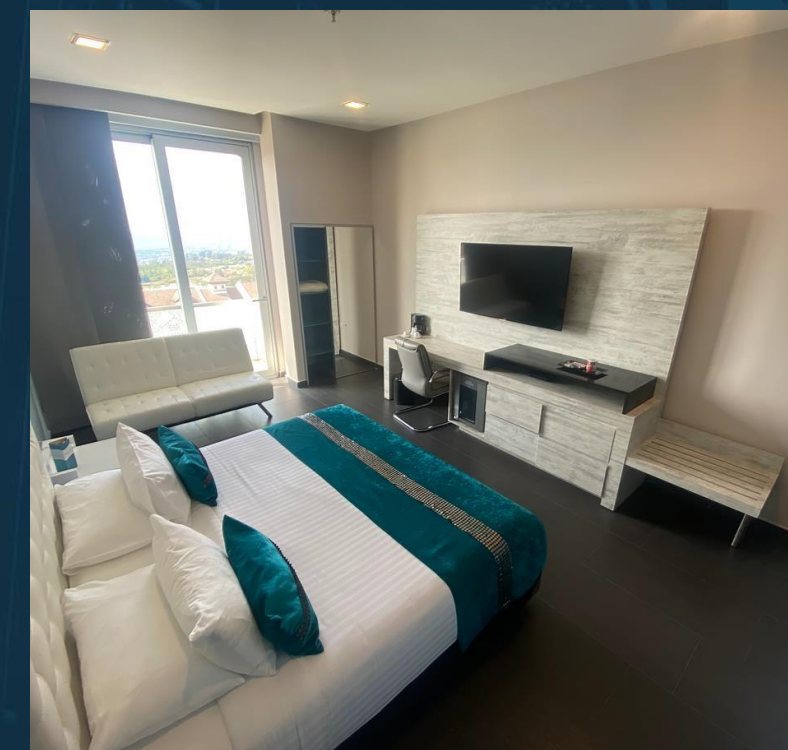

Punta Diamante Premium Hotel, está ubicado en el exclusivo condominio de Ruitoque a 20 minutos de la ciudad de Bucaramanga, capital del departamento de Santander.

8 Salones de eventos

7 Establecimientos
Gastronómicos

TURISMO DE EVENTOS

TURISMO DE BIENESTAR

EXPERIENCIAS GASTRONOMICAS

Nuestras Habitaciones

◆ Habitación **Premium**
Área metros cuadrados: **42 mts**

◆ Suite **Junior**
Área metros cuadrados: **70 mts**

◆ Suite **Diamante**
Área metros cuadrados: **78 mts**

◆ Suite **Presidencial**
Área metros cuadrados: **218.9 mts**

Habitación **Premium**

Área metros cuadrados: **42 mts**

King

Tina
Nevera
Cafetera
Internet Wifi
Caja de Seguridad
Minibar

Descubre un HOTEL
que superará tus
expectativas

—◆ Habitación
Premium

Área metros cuadrados: **42 mts**

King + Twin

- Tina
- Nevera
- Cafetera
- Internet Wifi
- Caja de Seguridad
- Minibar

Descubre un HOTEL
que superará tus
expectativas

Habitación
Premium