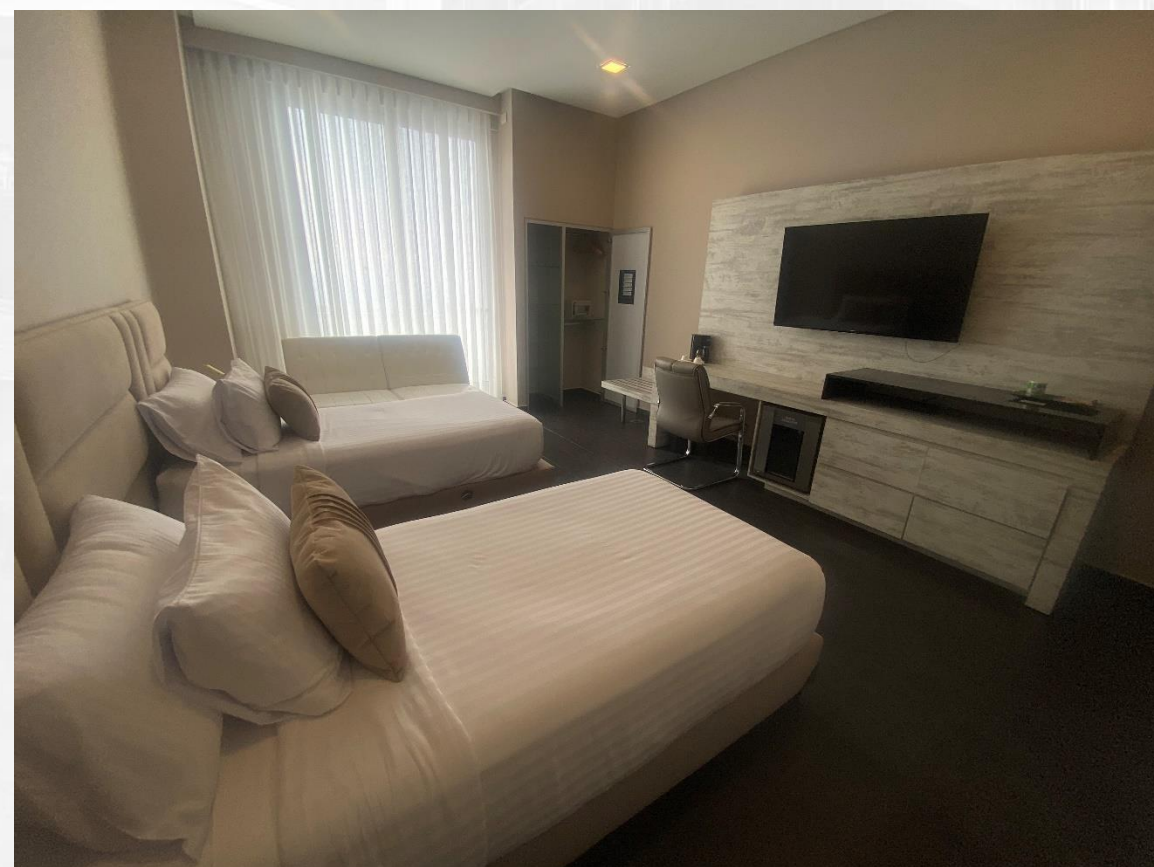

◆ Suite **Presidencial**
Área metros cuadrados: **218.9 mts**

Habitación **Premium**

Área metros cuadrados: **42 mts**

King

Tina
Nevera
Cafetera
Internet Wifi
Caja de Seguridad
Minibar

Descubre un HOTEL
que superará tus
expectativas

—◆ Habitación
Premium

Área metros cuadrados: **42 mts**

King + Twin

- Tina
- Nevera
- Cafetera
- Internet Wifi
- Caja de Seguridad
- Minibar

Descubre un HOTEL
que superará tus
expectativas

Habitación
Premium

Área metros cuadrados: **42 mts**

2 twin

- Tina
- Nevera
- Cafetera
- Internet Wifi
- Caja de Seguridad
- Minibar

Descubre un HOTEL
que superará tus
expectativas

◆ Suite
Junior

Área metros cuadrados: **70 mts**

**King
2 twin**

- Tina
- Nevera
- Cafetera
- Internet Wifi
- Caja de Seguridad
- Minibar

Descubre un HOTEL
que superará tus
expectativas

—◆ Suite
Diamante

Área metros cuadrados: **78 mts**

King
2 twin

- Tina
- Nevera
- Cafetera
- Internet Wifi
- Caja de Seguridad
- Minibar