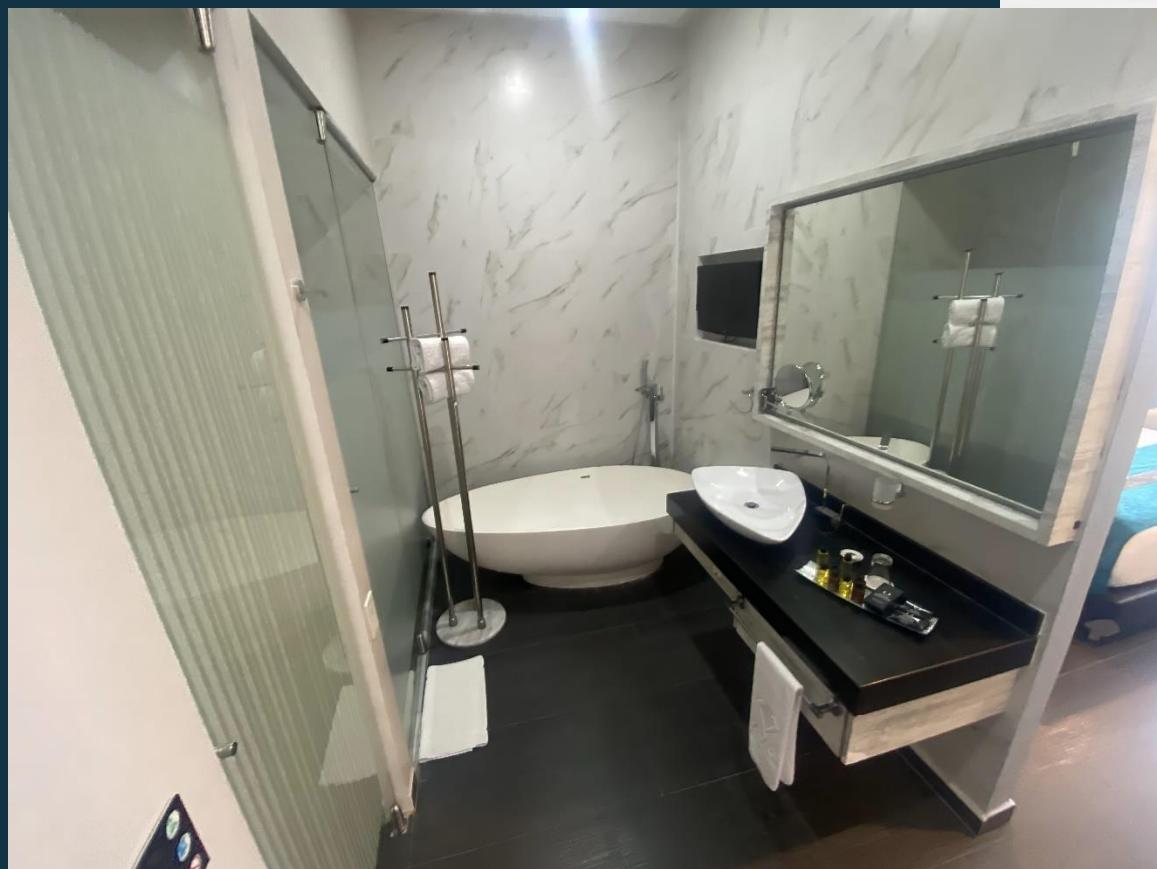

◆ Suite **Presidencial**
Área metros cuadrados: **218.9 mts**

Habitación **Premium**

Área metros cuadrados: **42 mts**

King

Tina
Nevera
Cafetera
Internet Wifi
Caja de Seguridad
Minibar

Descubre un HOTEL
que superará tus
expectativas

—◆ Habitación
Premium

Área metros cuadrados: **42 mts**

King + Twin

- Tina
- Nevera
- Cafetera
- Internet Wifi
- Caja de Seguridad
- Minibar

Descubre un HOTEL
que superará tus
expectativas

Habitación
Premium