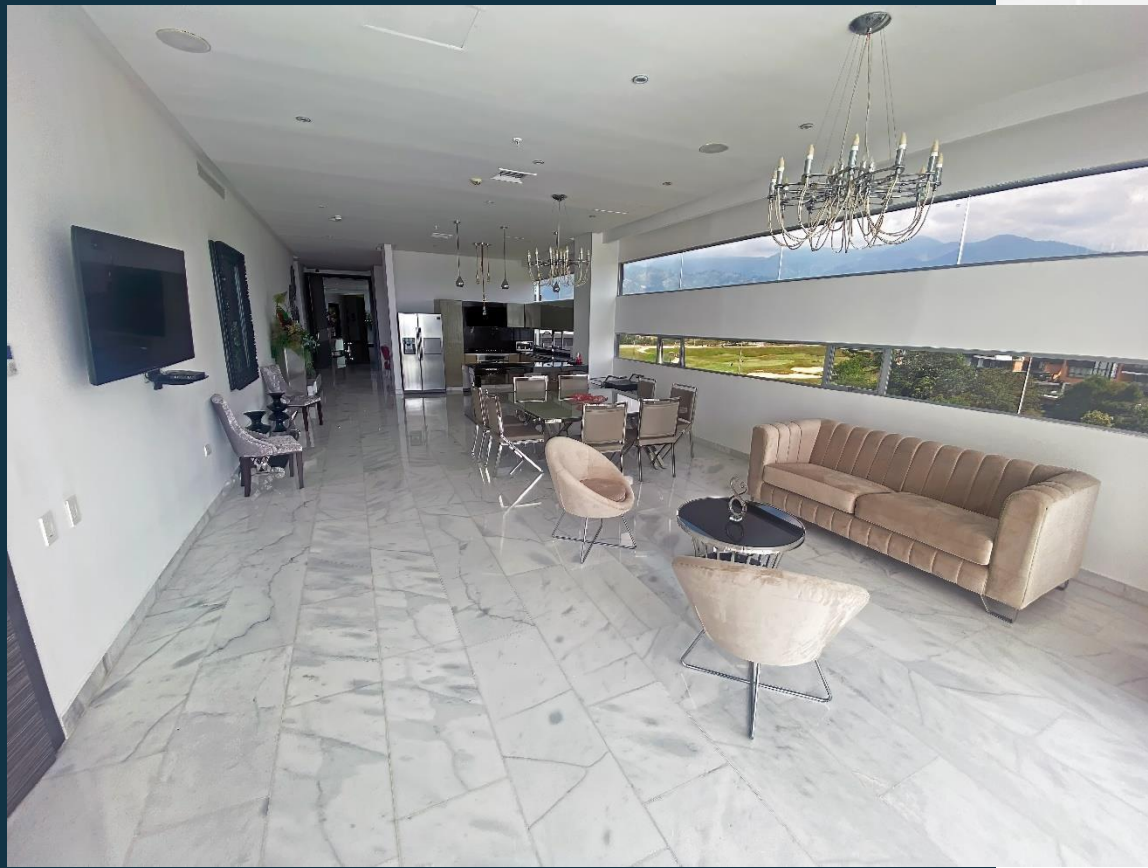

— Suite **Presidencial**

Área metros cuadrados: **218 mts**

King

Jacuzzi

Nevera

Cafetera

Internet Wifi

Caja de Seguridad

Minibar