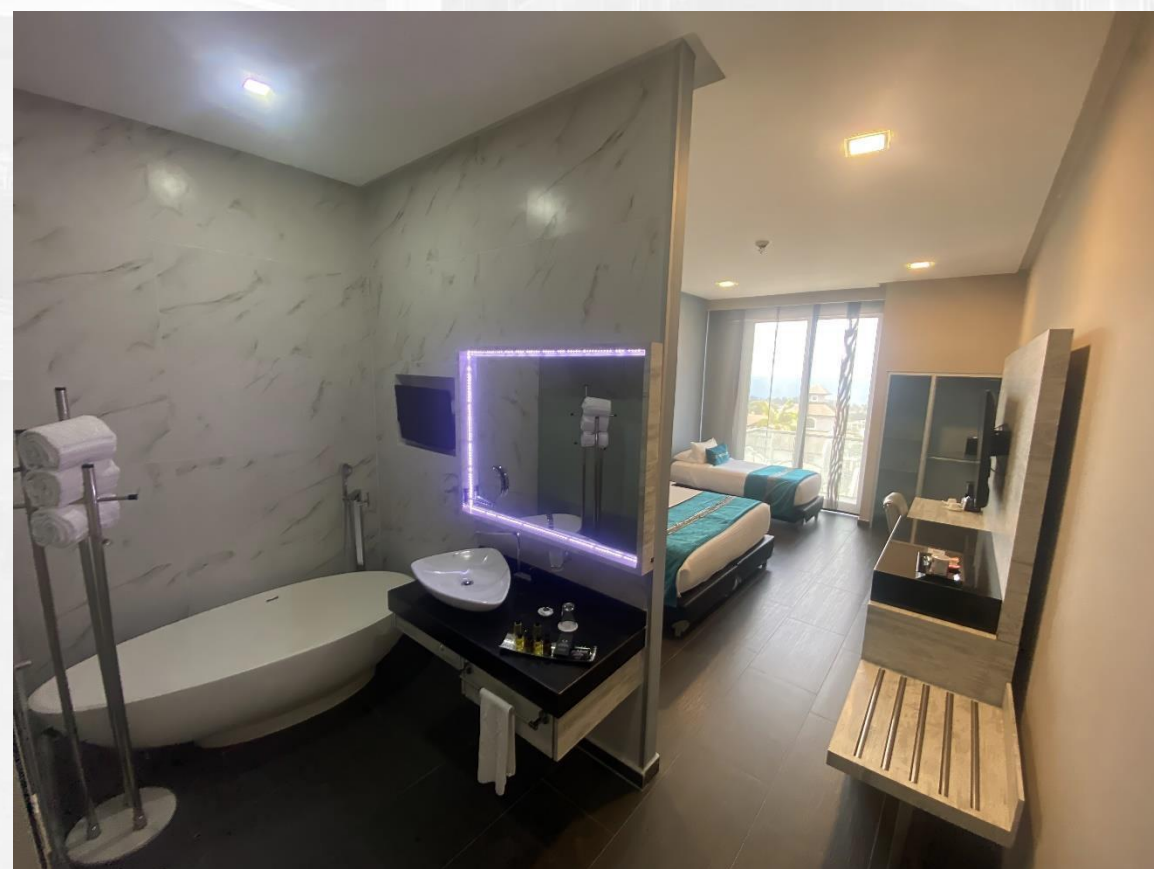

◆ Suite **Presidencial**
Área metros cuadrados: **218.9 mts**

Habitación **Premium**

Área metros cuadrados: **42 mts**

King

Tina
Nevera
Cafetera
Internet Wifi
Caja de Seguridad
Minibar

Descubre un HOTEL
que superará tus
expectativas

—◆ Habitación
Premium

Área metros cuadrados: **42 mts**

King + Twin

- Tina
- Nevera
- Cafetera
- Internet Wifi
- Caja de Seguridad
- Minibar

Descubre un HOTEL
que superará tus
expectativas

Habitación
Premium

**King
2 twin**

- Tina
- Nevera
- Cafetera
- Internet Wifi
- Caja de Seguridad
- Minibar

Descubre un HOTEL
que superará tus
expectativas

—◆ Suite
Diamante

Área metros cuadrados: **78 mts**

King
2 twin

- Tina
- Nevera
- Cafetera
- Internet Wifi
- Caja de Seguridad
- Minibar